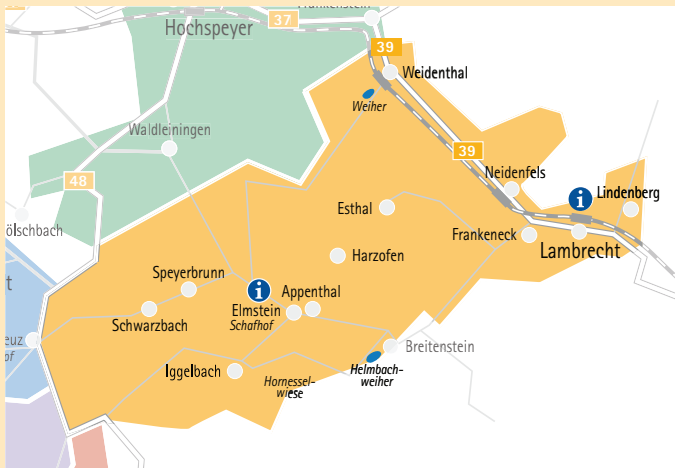

Ferienregion Lambrecht (Pfalz)

Lebendige Spuren der Waldarbeiter zeigen die Sehenswürdigkeiten im Elmsteiner Tal. Zuerst eine Fahrt mit der Dampfeisenbahn „Kuckucksbühnel“, dann ein Ausflug in die Vergangenheit. Im Besucherinformationszentrum „Flößen und Triften“ in Elmstein findet sich ein repräsentativer Einstieg in die Geschichte der Waldarbeit.

Wer es lieber aktiv möchte, befährt mit dem Mountainbike die Route 5 des Mountainbikepark Pfälzerwald oder besucht den Zipline Parcours. Reizvoll sind auch die Wanderwege zu Burgruinen, Waschbrunnenanlagen, Aussichtstürmen, einer alten Friedhofsanlage oder zur Cyriakus Kapelle. Der Pfälzer Hüttensteig verbindet die sieben Ortsgemeinden miteinander. Neben den markierten Wegen stellt das Team der Touristinformation gerne individuelle Wandervorschläge zusammen.